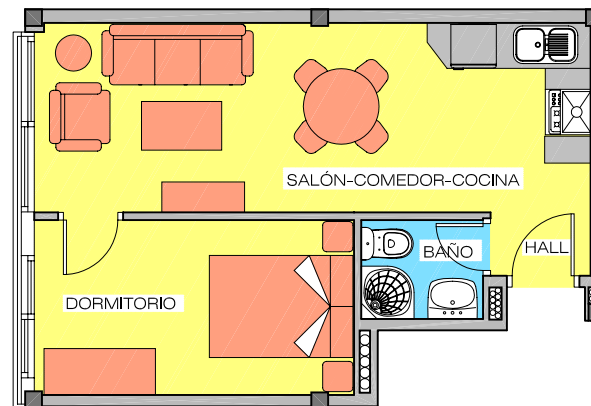

EDIFICIO PESCADORES

BENICARLÓ

VIVIENDA A	
HALL	1,11 m2
SALÓN-COMEDOR-COCINA	18,12 m2
DORMITORIO	10,00 m2
BAÑO	2,11 m2
TOTAL SUP. ÚTIL	31,34 m2
TOTAL SUP. CONSTRUIDA	35,30 m2

VIVIENDA A - PLANTA TERCERA